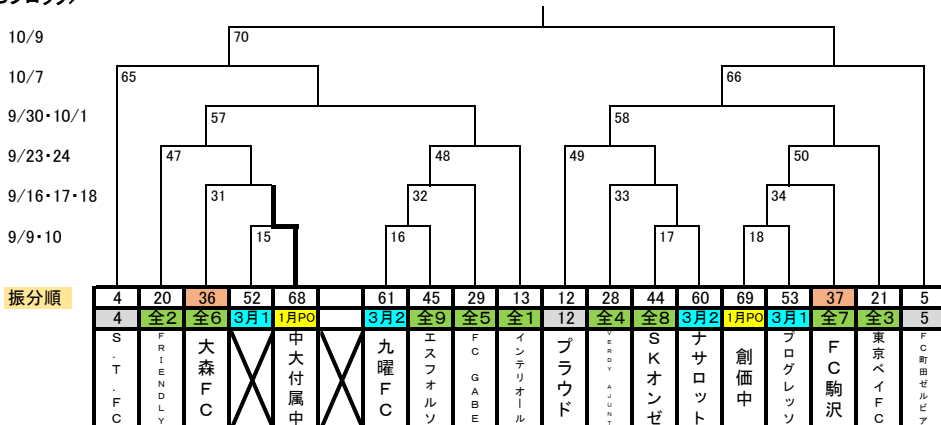

2017年度 高円宮杯 第29回 全日本ユース(U15)サッカー選手権 東京都予選

今年 12 =トップ 34 =全都 15 =3月1, 2位 4 =3月プレーオフ 8 =1月プレーオフ

<Aブロック>

<Bブロック>

<Cブロック>

<Dブロック>

2017年度 高円宮杯 第29回 全日本ユース(U15)サッカー選手権 東京都予選

日付別					= 会場幹事チーム		= 変更箇所		= 抱き合わせ						
回戦	日付	会場	提供チーム	キックオフ	対戦カード		No	主審	副審	副審	本部				
1回戦	9月	3日	明大明治中	明大明治中 9:30	保谷中	2	7	明大明治中	2	PELADA	高輪中	高輪中	PELADA		
			明大明治中	明大明治中 11:00	高輪中	0	2	PELADA	1	明大明治	保谷中	保谷中	明大明治		
2回戦	9月	9日	駒沢補助競技場	連盟	13:45	HIBARI			ARTE八王子	5	GIUSTI	アローレ	アローレ	GISUTI	
				連盟	15:30	GIUSTI			アローレはちきた	9	HIBARI	ARTE	ARTE	HIBARI	
				連盟	17:15	府中三中			世田谷FC	14	目黒	南葛	南葛	目黒	
				連盟	19:00	FC目黒			南葛SC	13	世田谷	府中三	府中三	世田谷	
				連盟	13:15	バリオーレ			石神井マメックス	7	エスフォルソ	九曜	九曜	エスフォルソ	
				連盟	15:00	九曜FC			エスフォルソ	16	バリオーレ	マメックス	マメックス	バリオーレ	
				清瀬内山C	連盟	17:00	SKオンゼ			ナサロット	17	アヤックス	PELADA	PELADA	アヤックス
		連盟	18:45		PELADA			杉並アヤックス	4	オンゼ	ナサロット	ナサロット	オンゼ		
				小野路グランド	JFC	17:15	JACPA			GLORIA	3	町田JFC	クレセル	クレセル	町田JFC
		JFC	19:00		クレセル			町田JFC	12	JACPA	GLORIA	GLORIA	JACPA		
				稲城長峰	プログレッシブ	17:15	創価中			プログレッシブ	18	調布FC	明大明治	明大明治	調布FC
		プログレッシブ	19:00		明大明治中			調布FC	8	プログレッシブ	創価中	創価中	プログレッシブ		
				渋谷区スポーツセンター	渋谷	17:00	トリブレッタ			三鷹FA	アミーゴ	麻布中	麻布中	アミーゴ	
		渋谷	18:30		麻布中			アミーゴ	10	トリブレッタ	三鷹	三鷹	トリブレッタ		
	10日	本郷中	本郷中	13:30	本郷中			開進四中	11	サルパトール	清瀬五	清瀬五	サルパトール		
本郷中	15:00		清瀬五中			サルパトール	6	本郷	開四	開四	本郷				
3回戦		16日	小石川運動場	ソレイユ	17:00	12			レッドスター	28	荏原一	ソレイユ	ソレイユ	荏原一	
				ソレイユ	18:45	ソレイユ			荏原一中		レッドスター	12	12	レッドスター	
				にいじゅくみらい公園	葛飾区連盟	9:30	VERDY AJUNT			17	33	駿台学園中	11	11	駿台学園中
		葛飾区連盟	11:00		駿台学園中			11	27	AJUNT	17	17	AJUNT		
			17日	東金町運動場	南葛	13:45	大森FC			中大付属中	31	POMBA	13	13	POMBA
		南葛	15:15		POMBA立川			13	29	大森FC	中付中	中付中	大森FC		
				渋谷区スポーツセンター	渋谷	16:30	8			トリブレッタ	24	渋谷	10	10	渋谷
		渋谷	18:00		10			FC渋谷	26	トリブレッタ	8	8	トリブレッタ		
				清瀬内山A	連盟	9:15	16			FC GABE	32	府中	4	4	府中
		連盟	10:45		4			FC府中	20	GABE	16	16	GABE		
		連盟	12:30		国学院久我山中			3	19	かえつ	9	9	かえつ		
		連盟	14:00		6			すみだ	22	久我山	3	3	久我山		
		連盟	15:45		かえつ有明中			9	25	すみだ	6	6	すみだ		
		Branco	13:20		Branco八王子			東京・久留米		トレーロス	5	5	トレーロス		
	18日	戸吹スポーツ公園	Branco	14:20	VERDY AJUNT			FC台東		久留米	Branco	Branco	久留米		
Branco	16:00		FCTレーロス			5	21	AJUNT	台東	台東	AJUNT				
駒沢	17:15		18			FC駒沢	34	ソシオ	7	7	ソシオ				
		天王洲公園	駒沢	19:00	杉並ソシオ			7	23	駒沢	18	18	駒沢		
稲城長峰	プログレッシブ		17:30	プログレッシブ			荏原一中		緑山	14	14	緑山			
プログレッシブ	19:00	14			緑山SC	30	プログレッシブ	荏原一	荏原一	プログレッシブ					
4回戦	9月	23日	大沢総合グランド	三鷹FA	9:30	30			三鷹FA	46	暁星中	23	23	暁星中	
				三鷹FA	11:15	暁星中			23	39	三鷹FA	30	30	三鷹FA	
				トッカーノ	13:30	FRIENDLY			31	47	トッカーノ	21	21	トッカーノ	
				トッカーノ	15:30	トッカーノ			21	37	FRIENDLY	31	31	FRIENDLY	
				Branco	16:00	Branco八王子			29	45	tfa	19	19	tfa	
				Branco	18:00	tfa			19	35	Branco	29	29	Branco	
				福生市宮競技場	GONA	17:15	34			東京ベイFC	50	GONA	27	27	GONA
		GONA	19:00		FC GONA			27	43	東京ベイ	34	34	東京ベイ		
				東久留米総合高校	東京久留米	17:15	未定			未定		久留米	26	26	久留米
		東京久留米	19:00		26			東京・久留米	42	未定	未定	未定	未定		
			24日	南豊ヶ岡フィールド	連盟	9:45	20			コンフィアール町田	36	ブラウド	33	33	ブラウド
		連盟	11:15		ブラウド			33	49	コンフィアール	20	20	コンフィアール		
		連盟	13:00		28			府ロク	44	クリアージュ	25	25	クリアージュ		
		連盟	14:30		32			インテリオール	48	府ロク	28	28	府ロク		
連盟	16:00	クリアージュ				25	41	インテ	32	32	インテ				
東海大菅生中	16:00	24				多摩大目黒中	40	菅生	22	22	菅生				
東海大菅生中	18:00	22			東海大菅生中	38	多摩大	24	24	多摩大					
5回戦															
準決勝										派遣	派遣	派遣			
										派遣	派遣	派遣			
										派遣	派遣	派遣			
										派遣	派遣	派遣			
										派遣	派遣	派遣			
代表決定戦										派遣	派遣	派遣			
										派遣	派遣	派遣			
										派遣	派遣	派遣			
										派遣	派遣	派遣			
										派遣	派遣	派遣			