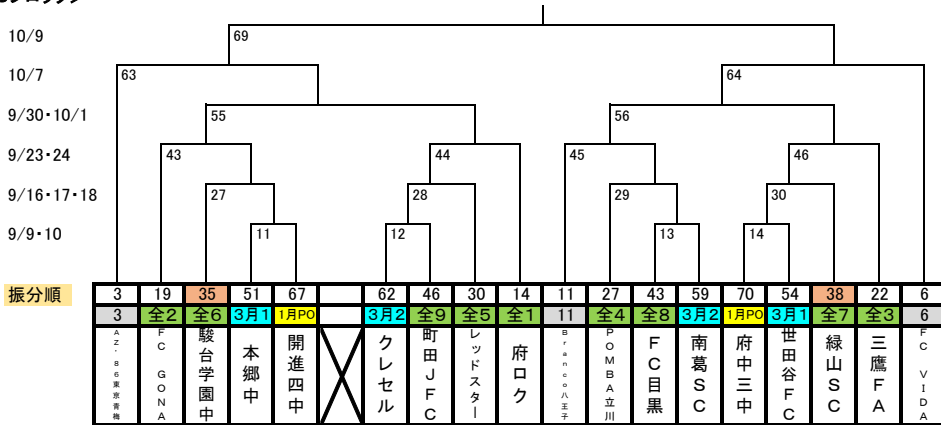

2017年度 高円宮杯 第29回 全日本ユース(U15)サッカー選手権 東京都予選

今年 12 =トップ 34 =全都 15 =3月1, 2位 4 =3月プレーオフ 8 =1月プレーオフ

<Aブロック>

<Bブロック>

<Cブロック>

<Dブロック>

2017年度 高円宮杯 第29回 全日本ユース(U15)サッカー選手権 東京都予選

日付別					= 会場幹事チーム		= 変更箇所		= 抱き合わせ						
回戦	日付	会場	提供チーム	キックオフ	対戦カード		No	主審	副審	副審	本部				
1回戦	9月	3日	明大明治中	明大明治中 9:30	保谷中	2	7	明大明治中	2	PELADA	高輪中	高輪中	PELADA		
			明大明治中	明大明治中 11:00	高輪中	0	2	PELADA	1	明大明治	保谷中	保谷中	明大明治		
2回戦	9月	9日	駒沢補助競技場	連盟	13:45	HIBARI			ARTE八王子	5	GIUSTI	アローレ	アローレ	GISUTI	
				連盟	15:30	GIUSTI			アローレはちきた	9	HIBARI	ARTE	ARTE	HIBARI	
				連盟	17:15	府中三中			世田谷FC	14	目黒	南葛	南葛	目黒	
				連盟	19:00	FC目黒			南葛SC	13	世田谷	府中三	府中三	世田谷	
				連盟	13:15	バリオーレ			石神井マメックス	7	エスフォルソ	九曜	九曜	エスフォルソ	
				連盟	15:00	九曜FC			エスフォルソ	16	バリオーレ	マメックス	マメックス	バリオーレ	
				清瀬内山C	連盟	17:00	SKオンゼ			ナサロット	17	アヤックス	PELADA	PELADA	アヤックス
		連盟	18:45		PELADA			杉並アヤックス	4	オンゼ	ナサロット	ナサロット	オンゼ		
				小野路グランド	JFC	17:15	JACPA			GLORIA	3	町田JFC	クレセル	クレセル	町田JFC
		JFC	19:00		クレセル			町田JFC	12	JACPA	GLORIA	GLORIA	JACPA		
				稲城長峰	プログレッシブ	17:15	創価中			プログレッシブ	18	調布FC	明大明治	明大明治	調布FC
		プログレッシブ	19:00		明大明治中			調布FC	8	プログレッシブ	創価中	創価中	プログレッシブ		
				渋谷区スポーツセンター	渋谷	17:00	トリブレッタ			三鷹FA	アミーゴ	麻布中	麻布中	アミーゴ	
		渋谷	18:30		麻布中			アミーゴ	10	トリブレッタ	三鷹	三鷹	トリブレッタ		
	10日	本郷中	本郷中	13:30	本郷中			開進四中	11	サルパトール	清瀬五	清瀬五	サルパトール		
本郷中	15:00		清瀬五中			サルパトール	6	本郷	開四	開四	本郷				
3回戦		16日	小石川運動場	ソレイユ	17:00	12			レッドスター	28	荏原一	ソレイユ	ソレイユ	荏原一	
				ソレイユ	18:45	ソレイユ			荏原一中		レッドスター	12	12	レッドスター	
				にいじゅくみらい公園	葛飾区連盟	9:30	VERDY AJUNT			17	33	駿台学園中	11	11	駿台学園中
		葛飾区連盟	11:00		駿台学園中			11	27	AJUNT	17	17	AJUNT		
			17日	東金町運動場	南葛	13:45	大森FC			中大付属中	31	POMBA	13	13	POMBA
		南葛	15:15		POMBA立川			13	29	大森FC	中付中	中付中	大森FC		
				渋谷区スポーツセンター	渋谷	16:30	8			トリブレッタ	24	渋谷	10	10	渋谷
		渋谷	18:00		10			FC渋谷	26	トリブレッタ	8	8	トリブレッタ		
				清瀬内山A	連盟	9:15	16			FC GABE	32	府中	4	4	府中
		連盟	10:45		4			FC府中	20	GABE	16	16	GABE		
		連盟	12:30		国学院久我山中			3	19	かえつ	9	9	かえつ		
		連盟	14:00		6			すみだ	22	久我山	3	3	久我山		
		連盟	15:45		かえつ有明中			9	25	すみだ	6	6	すみだ		
		Branco	13:20		Branco八王子			東京・久留米		トレーロス	5	5	トレーロス		
	18日	戸吹スポーツ公園	Branco	14:20	VERDY AJUNT			FC台東		久留米	Branco	Branco	久留米		
Branco	16:00		FCTレーロス			5	21	AJUNT	台東	台東	AJUNT				
駒沢	17:15		18			FC駒沢	34	ソシオ	7	7	ソシオ				
		天王洲公園	駒沢	19:00	杉並ソシオ			7	23	駒沢	18	18	駒沢		
稲城長峰	プログレッシブ		17:30	プログレッシブ			荏原一中		緑山	14	14	緑山			
プログレッシブ	19:00	14			緑山SC	30	プログレッシブ	荏原一	荏原一	プログレッシブ					
4回戦	9月	23日	大沢総合グランド	三鷹FA	9:30	30			三鷹FA	46	暁星中	23	23	暁星中	
				三鷹FA	11:15	暁星中			23	39	三鷹FA	30	30	三鷹FA	
				トッカーノ	13:30	FRIENDLY			31	47	トッカーノ	21	21	トッカーノ	
				トッカーノ	15:30	トッカーノ			21	37	FRIENDLY	31	31	FRIENDLY	
				Branco	16:00	Branco八王子			29	45	tfa	19	19	tfa	
				Branco	18:00	tfa			19	35	Branco	29	29	Branco	
				福生市宮競技場	GONA	17:15	34			東京ベイFC	50	GONA	27	27	GONA
		GONA	19:00		FC GONA			27	43	東京ベイ	34	34	東京ベイ		
				東久留米総合高校	東京久留米	17:15	未定			未定		久留米	26	26	久留米
		東京久留米	19:00		26			東京・久留米	42	未定	未定	未定	未定		
			24日	南豊ヶ岡フィールド	連盟	9:45	20			コンフィアール町田	36	ブラウド	33	33	ブラウド
		連盟	11:15		ブラウド			33	49	コンフィアール	20	20	コンフィアール		
		連盟	13:00		28			府ロク	44	クリアージュ	25	25	クリアージュ		
		連盟	14:30		32			インテリオール	48	府ロク	28	28	府ロク		
連盟	16:00	クリアージュ				25	41	インテ	32	32	インテ				
東海大菅生中	16:00	24				多摩大目黒中	40	菅生	22	22	菅生				
東海大菅生中	18:00	22			東海大菅生中	38	多摩大	24	24	多摩大					
5回戦															
準決勝										派遣	派遣	派遣			
										派遣	派遣	派遣			
										派遣	派遣	派遣			
										派遣	派遣	派遣			
										派遣	派遣	派遣			
代表決定戦										派遣	派遣	派遣			
										派遣	派遣	派遣			
										派遣	派遣	派遣			
										派遣	派遣	派遣			
										派遣	派遣	派遣			