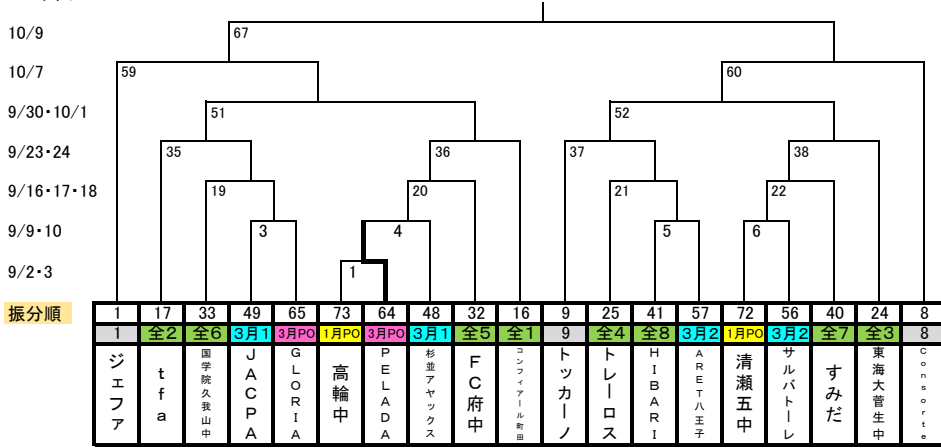

2017年度 高円宮杯 第29回 全日本ユース(U15)サッカー選手権 東京都予選

今年 12 =トップ 34 =全都 15 =3月1, 2位 4 =3月プレーオフ 8 =1月プレーオフ

<Aブロック>

<Bブロック>

<Cブロック>

<Dブロック>

2017年度 高円宮杯 第29回 全日本ユース(U15)サッカー選手権 東京都予選

日付別					= 会場幹事チーム		= 変更箇所		= 抱き合わせ						
回戦	日付	会場	提供チーム	キックオフ	対戦カード		No	主審	副審	副審	本部				
1回戦	9月	3日	明大明治中	明大明治中 9:30	保谷中	2	7	明大明治中	2	PELADA	高輪中	高輪中	PELADA		
			明大明治中	明大明治中 11:00	高輪中	0	2	PELADA	1	明大明治	保谷中	保谷中	明大明治		
2回戦	9月	9日	駒沢補助競技場	連盟	13:45	HIBARI			ARTE八王子	5	GIUSTI	アローレ	アローレ	GISUTI	
				連盟	15:30	GIUSTI			アローレはちきた	9	HIBARI	ARTE	ARTE	HIBARI	
				連盟	17:15	府中三中			世田谷FC	14	目黒	南葛	南葛	目黒	
				連盟	19:00	FC目黒			南葛SC	13	世田谷	府中三	府中三	世田谷	
				連盟	13:15	バリオーレ			石神井マメックス	7	エスフォルソ	九曜	九曜	エスフォルソ	
				連盟	15:00	九曜FC			エスフォルソ	16	バリオーレ	マメックス	マメックス	バリオーレ	
				清瀬内山C	連盟	17:00	SKオンゼ			ナサロット	17	アヤックス	PELADA	PELADA	アヤックス
		連盟	18:45		PELADA			杉並アヤックス	4	オンゼ	ナサロット	ナサロット	オンゼ		
				小野路グランド	JFC	17:15	JACPA			GLORIA	3	町田JFC	クレセル	クレセル	町田JFC
		JFC	19:00		クレセル			町田JFC	12	JACPA	GLORIA	GLORIA	JACPA		
				稲城長峰	プログレッシブ	17:15	創価中			プログレッシブ	18	調布FC	明大明治	明大明治	調布FC
		プログレッシブ	19:00		明大明治中			調布FC	8	プログレッシブ	創価中	創価中	プログレッシブ		
				渋谷区スポーツセンター	渋谷	17:00	トリブレッタ			三鷹FA	アミーゴ	麻布中	麻布中	アミーゴ	
		渋谷	18:30		麻布中			アミーゴ	10	トリブレッタ	三鷹	三鷹	トリブレッタ		
	10日	本郷中	本郷中	13:30	本郷中			開進四中	11	サルパトール	清瀬五	清瀬五	サルパトール		
本郷中	15:00		清瀬五中			サルパトール	6	本郷	開四	開四	本郷				
3回戦		16日	小石川運動場	ソレイユ	17:00	12			レッドスター	28	荏原一	ソレイユ	ソレイユ	荏原一	
				ソレイユ	18:45	ソレイユ			荏原一中		レッドスター	12	12	レッドスター	
				にいじゅくみらい公園	葛飾区連盟	9:30	VERDY AJUNT			17	33	駿台学園中	11	11	駿台学園中
		葛飾区連盟	11:00		駿台学園中			11	27	AJUNT	17	17	AJUNT		
			17日	東金町運動場	南葛	13:45	大森FC			中大付属中	31	POMBA	13	13	POMBA
		南葛	15:15		POMBA立川			13	29	大森FC	中付中	中付中	大森FC		
				渋谷区スポーツセンター	渋谷	16:30	8			トリブレッタ	24	渋谷	10	10	渋谷
		渋谷	18:00		10			FC渋谷	26	トリブレッタ	8	8	トリブレッタ		
				清瀬内山A	連盟	9:15	16			FC GABE	32	府中	4	4	府中
		連盟	10:45		4			FC府中	20	GABE	16	16	GABE		
		連盟	12:30		国学院久我山中			3	19	かえつ	9	9	かえつ		
		連盟	14:00		6			すみだ	22	久我山	3	3	久我山		
		連盟	15:45		かえつ有明中			9	25	すみだ	6	6	すみだ		
		Branco	13:20		Branco八王子			東京・久留米		トレーロス	5	5	トレーロス		
	18日	戸吹スポーツ公園	Branco	14:20	VERDY AJUNT			FC台東		久留米	Branco	Branco	久留米		
Branco	16:00		FCTレーロス			5	21	AJUNT	台東	台東	AJUNT				
駒沢	17:15		18			FC駒沢	34	ソシオ	7	7	ソシオ				
		天王洲公園	駒沢	19:00	杉並ソシオ			7	23	駒沢	18	18	駒沢		
稲城長峰	プログレッシブ		17:30	プログレッシブ			荏原一中		緑山	14	14	緑山			
プログレッシブ	19:00	14			緑山SC	30	プログレッシブ	荏原一	荏原一	プログレッシブ					
4回戦	9月	23日	大沢総合グランド	三鷹FA	9:30	30			三鷹FA	46	暁星中	23	23	暁星中	
				三鷹FA	11:15	暁星中			23	39	三鷹FA	30	30	三鷹FA	
				トッカーノ	13:30	FRIENDLY			31	47	トッカーノ	21	21	トッカーノ	
				トッカーノ	15:30	トッカーノ			21	37	FRIENDLY	31	31	FRIENDLY	
				Branco	16:00	Branco八王子			29	45	tfa	19	19	tfa	
				Branco	18:00	tfa			19	35	Branco	29	29	Branco	
				福生市宮競技場	GONA	17:15	34			東京ベイFC	50	GONA	27	27	GONA
		GONA	19:00		FC GONA			27	43	東京ベイ	34	34	東京ベイ		
				東久留米総合高校	東京久留米	17:15	未定			未定		久留米	26	26	久留米
		東京久留米	19:00		26			東京・久留米	42	未定	未定	未定	未定		
			24日	南豊ヶ岡フィールド	連盟	9:45	20			コンフィアール町田	36	ブラウド	33	33	ブラウド
		連盟	11:15		ブラウド			33	49	コンフィアール	20	20	コンフィアール		
		連盟	13:00		28			府ロク	44	クリアージュ	25	25	クリアージュ		
		連盟	14:30		32			インテリオール	48	府ロク	28	28	府ロク		
連盟	16:00	クリアージュ				25	41	インテ	32	32	インテ				
東海大菅生中	16:00	24				多摩大目黒中	40	菅生	22	22	菅生				
東海大菅生中	18:00	22			東海大菅生中	38	多摩大	24	24	多摩大					
5回戦															
準決勝										派遣	派遣	派遣			
										派遣	派遣	派遣			
										派遣	派遣	派遣			
										派遣	派遣	派遣			
										派遣	派遣	派遣			
代表決定戦										派遣	派遣	派遣			
										派遣	派遣	派遣			
										派遣	派遣	派遣			
										派遣	派遣	派遣			
										派遣	派遣	派遣			