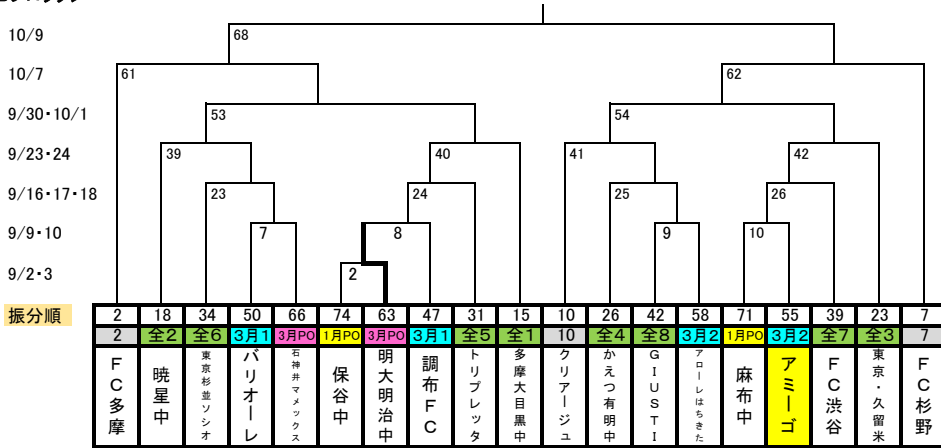

2017年度 高円宮杯 第29回 全日本ユース(U15)サッカー選手権 東京都予選

今年 12 =トップ 34 =全都 15 =3月1, 2位 4 =3月プレーオフ 8 =1月プレーオフ

<Aブロック>

<Bブロック>

<Cブロック>

<Dブロック>

2017年度 高円宮杯 第29回 全日本ユース(U15)サッカー選手権 東京都予選

日付別					= 会場幹事チーム		= 変更箇所		= 抱き合わせ						
回戦	日付	会場	提供チーム	キックオフ	対戦カード		No	主審	副審	副審	本部				
1回戦	9月	3日	明大明治中	明大明治中 9:30	保谷中	2	7	明大明治中	2	PELADA	高輪中	高輪中	PELADA		
			明大明治中	明大明治中 11:00	高輪中	0	2	PELADA	1	明大明治	保谷中	保谷中	明大明治		
2回戦	9月	9日	駒沢補助競技場	連盟	13:45	HIBARI			ARTE八王子	5	GIUSTI	アローレ	アローレ	GISUTI	
				連盟	15:30	GIUSTI			アローレはちきた	9	HIBARI	ARTE	ARTE	HIBARI	
				連盟	17:15	府中三中			世田谷FC	14	目黒	南葛	南葛	目黒	
				連盟	19:00	FC目黒			南葛SC	13	世田谷	府中三	府中三	世田谷	
				連盟	13:15	バリオーレ			石神井マメックス	7	エスフォルソ	九曜	九曜	エスフォルソ	
				連盟	15:00	九曜FC			エスフォルソ	16	バリオーレ	マメックス	マメックス	バリオーレ	
				清瀬内山C	連盟	17:00	SKオンゼ			ナサロット	17	アヤックス	PELADA	PELADA	アヤックス
		連盟	18:45		PELADA			杉並アヤックス	4	オンゼ	ナサロット	ナサロット	オンゼ		
				小野路グランド	JFC	17:15	JACPA			GLORIA	3	町田JFC	クレセル	クレセル	町田JFC
		JFC	19:00		クレセル			町田JFC	12	JACPA	GLORIA	GLORIA	JACPA		
				稲城長峰	プログレッシブ	17:15	創価中			プログレッシブ	18	調布FC	明大明治	明大明治	調布FC
		プログレッシブ	19:00		明大明治中			調布FC	8	プログレッシブ	創価中	創価中	プログレッシブ		
				渋谷区スポーツセンター	渋谷	17:00	トリブレッタ			三鷹FA	アミーゴ	麻布中	麻布中	アミーゴ	
		渋谷	18:30		麻布中			アミーゴ	10	トリブレッタ	三鷹	三鷹	トリブレッタ		
	10日	本郷中	本郷中	13:30	本郷中			開進四中	11	サルパトール	清瀬五	清瀬五	サルパトール		
本郷中	15:00		清瀬五中			サルパトール	6	本郷	開四	開四	本郷				
3回戦		16日	小石川運動場	ソレイユ	17:00	12			レッドスター	28	荏原一	ソレイユ	ソレイユ	荏原一	
				ソレイユ	18:45	ソレイユ			荏原一中		レッドスター	12	12	レッドスター	
				にいじゅくみらい公園	葛飾区連盟	9:30	VERDY AJUNT			17	33	駿台学園中	11	11	駿台学園中
		葛飾区連盟	11:00		駿台学園中			11	27	AJUNT	17	17	AJUNT		
			17日	東金町運動場	南葛	13:45	大森FC			中大付属中	31	POMBA	13	13	POMBA
		南葛	15:15		POMBA立川			13	29	大森FC	中付中	中付中	大森FC		
				渋谷区スポーツセンター	渋谷	16:30	8			トリブレッタ	24	渋谷	10	10	渋谷
		渋谷	18:00		10			FC渋谷	26	トリブレッタ	8	8	トリブレッタ		
				清瀬内山A	連盟	9:15	16			FC GABE	32	府中	4	4	府中
		連盟	10:45		4			FC府中	20	GABE	16	16	GABE		
		連盟	12:30		国学院久我山中			3	19	かえつ	9	9	かえつ		
		連盟	14:00		6			すみだ	22	久我山	3	3	久我山		
		連盟	15:45		かえつ有明中			9	25	すみだ	6	6	すみだ		
		Branco	13:20		Branco八王子			東京・久留米		トレーロス	5	5	トレーロス		
	18日	戸吹スポーツ公園	Branco	14:20	VERDY AJUNT			FC台東		久留米	Branco	Branco	久留米		
Branco	16:00		FCTレーロス			5	21	AJUNT	台東	台東	AJUNT				
駒沢	17:15		18			FC駒沢	34	ソシオ	7	7	ソシオ				
		天王洲公園	駒沢	19:00	杉並ソシオ			7	23	駒沢	18	18	駒沢		
稲城長峰	プログレッシブ		17:30	プログレッシブ			荏原一中		緑山	14	14	緑山			
プログレッシブ	19:00	14			緑山SC	30	プログレッシブ	荏原一	荏原一	プログレッシブ					
4回戦	9月	23日	大沢総合グランド	三鷹FA	9:30	30			三鷹FA	46	暁星中	23	23	暁星中	
				三鷹FA	11:15	暁星中			23	39	三鷹FA	30	30	三鷹FA	
				トッカーノ	13:30	FRIENDLY			31	47	トッカーノ	21	21	トッカーノ	
				トッカーノ	15:30	トッカーノ			21	37	FRIENDLY	31	31	FRIENDLY	
				Branco	16:00	Branco八王子			29	45	tfa	19	19	tfa	
				Branco	18:00	tfa			19	35	Branco	29	29	Branco	
				福生市宮競技場	GONA	17:15	34			東京ベイFC	50	GONA	27	27	GONA
		GONA	19:00		FC GONA			27	43	東京ベイ	34	34	東京ベイ		
				東久留米総合高校	東京久留米	17:15	未定			未定		久留米	26	26	久留米
		東京久留米	19:00		26			東京・久留米	42	未定	未定	未定	未定		
			24日	南豊ヶ岡フィールド	連盟	9:45	20			コンフィアール町田	36	ブラウド	33	33	ブラウド
		連盟	11:15		ブラウド			33	49	コンフィアール	20	20	コンフィアール		
		連盟	13:00		28			府ロク	44	クリアージュ	25	25	クリアージュ		
		連盟	14:30		32			インテリオール	48	府ロク	28	28	府ロク		
連盟	16:00	クリアージュ				25	41	インテ	32	32	インテ				
東海大菅生中	16:00	24				多摩大目黒中	40	菅生	22	22	菅生				
東海大菅生中	18:00	22			東海大菅生中	38	多摩大	24	24	多摩大					
5回戦															
準決勝										派遣	派遣	派遣			
										派遣	派遣	派遣			
										派遣	派遣	派遣			
										派遣	派遣	派遣			
										派遣	派遣	派遣			
代表決定戦										派遣	派遣	派遣			
										派遣	派遣	派遣			
										派遣	派遣	派遣			
										派遣	派遣	派遣			
										派遣	派遣	派遣			